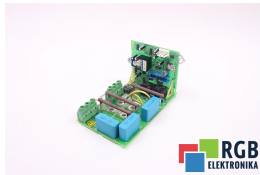

C98049-A7014-L1 03 C98040-A7014-C1-2 SIEMENS ID16231

Używany SIEMENS C98049-A7014-L1
Sprzęt przetestowany i wyczyszczony.
24 miesiące gwarancji
Dedykowany kurier
Wysyłka w 24h

DANE TECHNICZNE

PRODUCENT	SIEMENS
MODEL	C98049-A7014-L1
KATEGORIA	Podzespoły do serwowzmacniaczy i falowników
WAGA [KG]	1.0